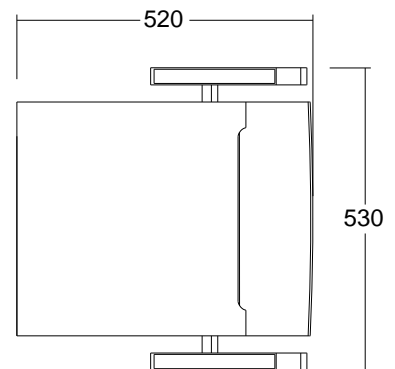

Päältä

Mobel

Vanha talvitie 13 A
00580 Helsinki
Tel. +358 2 250 8503
Fax +358 2 250 8505

Otto Korhosen katu 2 - 4
20700 Turku
Tel. +358 9 7310 3227
Fax +358 9 7310 3229

www.mobel.fi
mobel@mobel.fi
ALV rek. VAT reg.
Y-tunnus Business ID FI 15 99 46 18