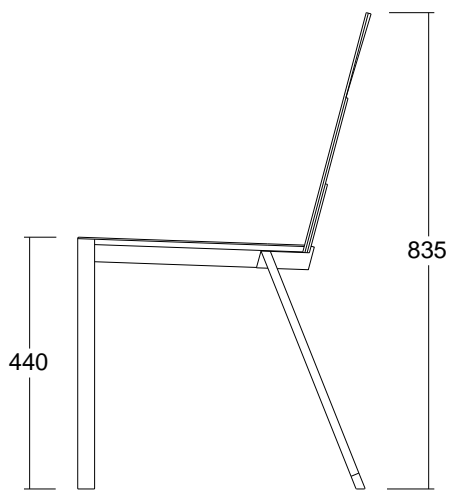

Sana A / Sana B

Design Jouko Järvisalo 2003

Sivulta