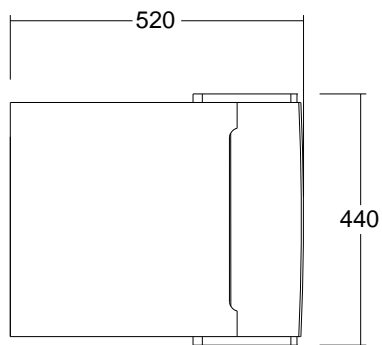

Sana A / Sana B

Design Jouko Järvisalo 2003

Sivulta

Päältä

Mobel

Vanha talvitie 13 A
00580 Helsinki
Tel. +358 2 250 8503
Fax +358 2 250 8505

Otto Korhosen katu 2 - 4
20700 Turku
Tel. +358 9 7310 3227
Fax +358 9 7310 3229