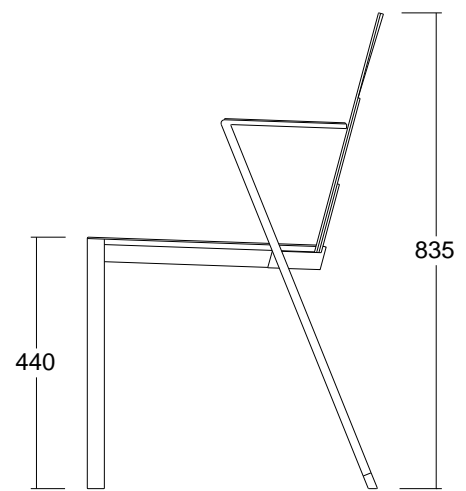

Sana A / Sana B

Design Jouko Järvisalo 2003

Sivulta